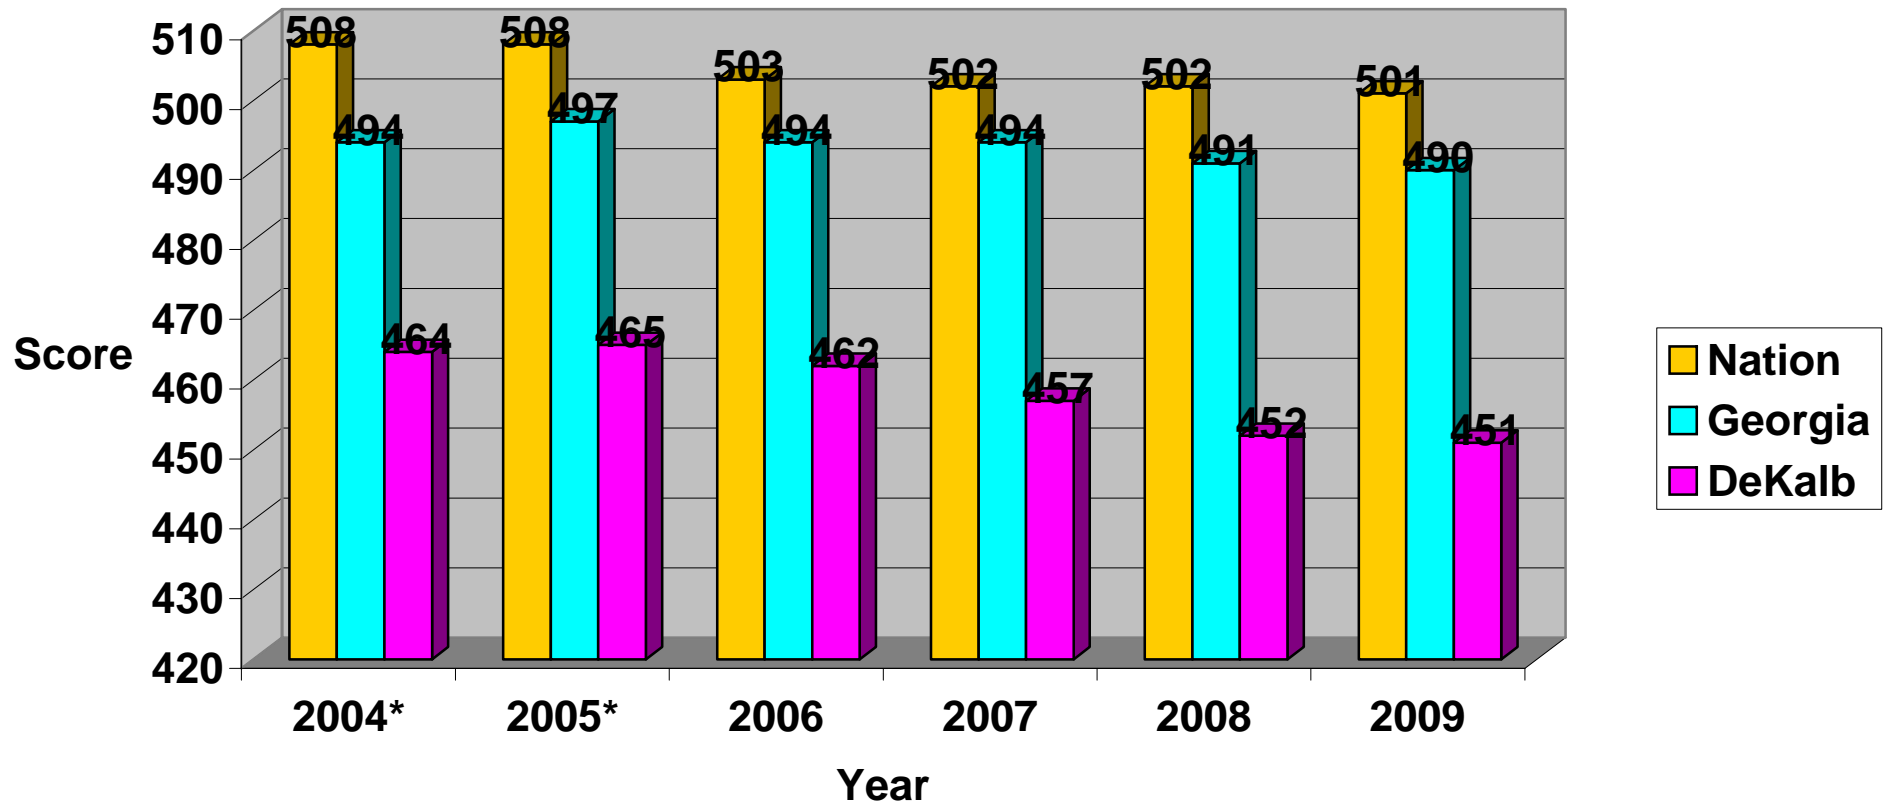

DeKalb County School System
SAT Critical Reading Score
 (*Verbal prior to 2006)
 2004 - 2009

SCHOOL	VERBAL Mean Score	VERBAL Mean Score	CRITICAL RDG Mean Score	CRITICAL RDG Mean Score	CRITICAL RDG Mean Score	CRITICAL RDG Mean Score	DIFF
	2004*	2005*	2006	2007	2008	2009	08 vs 09
Nation	508	508	503	502	502	501	-1
Georgia	494	497	494	494	491	490	-1
DeKalb	464	465	462	457	452	451	-1
Avondale	406	397	412	413	395	391	-4
Cedar Grove	433	422	428	413	390	397	7
Chamblee	551	563	557	572	558	558	0
Clarkston	431	423	420	416	398	403	5
Columbia	422	426	432	428	422	417	-5
Cross Keys	413	429	436	449	429	407	-22
DeK Alt Day	<10 Students	<10 Students	<10 Students	<10 Students	365	<10 Students	
DeK Sch Arts	525	522	586	522	537	557	20
Druid Hills	500	524	545	485	508	515	7
Dunwoody	511	533	518	517	514	513	-1
M. L. King	436	430	428	430	425	415	-10
Lakeside	552	548	557	530	536	538	2
Lithonia	419	421	418	426	415	418	3
McNair Sr.	391	399	385	398	397	383	-14
Miller Grove			422	416	420	412	-8
Redan	427	432	436	430	420	434	14
SW DeKalb	451	459	463	460	452	460	8
Stephenson	462	438	440	444	438	430	-8
Stone Mtn	455	437	426	434	413	402	-11
Towers	410	418	408	410	404	407	3
Tucker	489	468	454	455	444	440	-4
O. Campus	390	405	416	397	382	404	22

**DeKalb County School System
SAT Critical Reading Score
(*Verbal prior to 2006)
2004 - 2009**

DeKalb County School System
SAT Critical Reading Score
(*Verbal prior to 2006)
2004 - 2009

SAT Verbal/Critical Reading 2004 - 2009

*Verbal prior to 2006

DeKalb County School System
SAT Critical Reading Score
(*Verbal prior to 2006)
2004 - 2009

Tested
2009
1,530,128
63,440
3,490
64
147
236
100
132
51
<10 Students
40
195
231
262
254
176
90
245
180
271
263
173
122
226
18

**DeKalb County School System
SAT Critical Reading Score
(*Verbal prior to 2006)
2004 - 2009**

**ation
eorgia
eKalb**