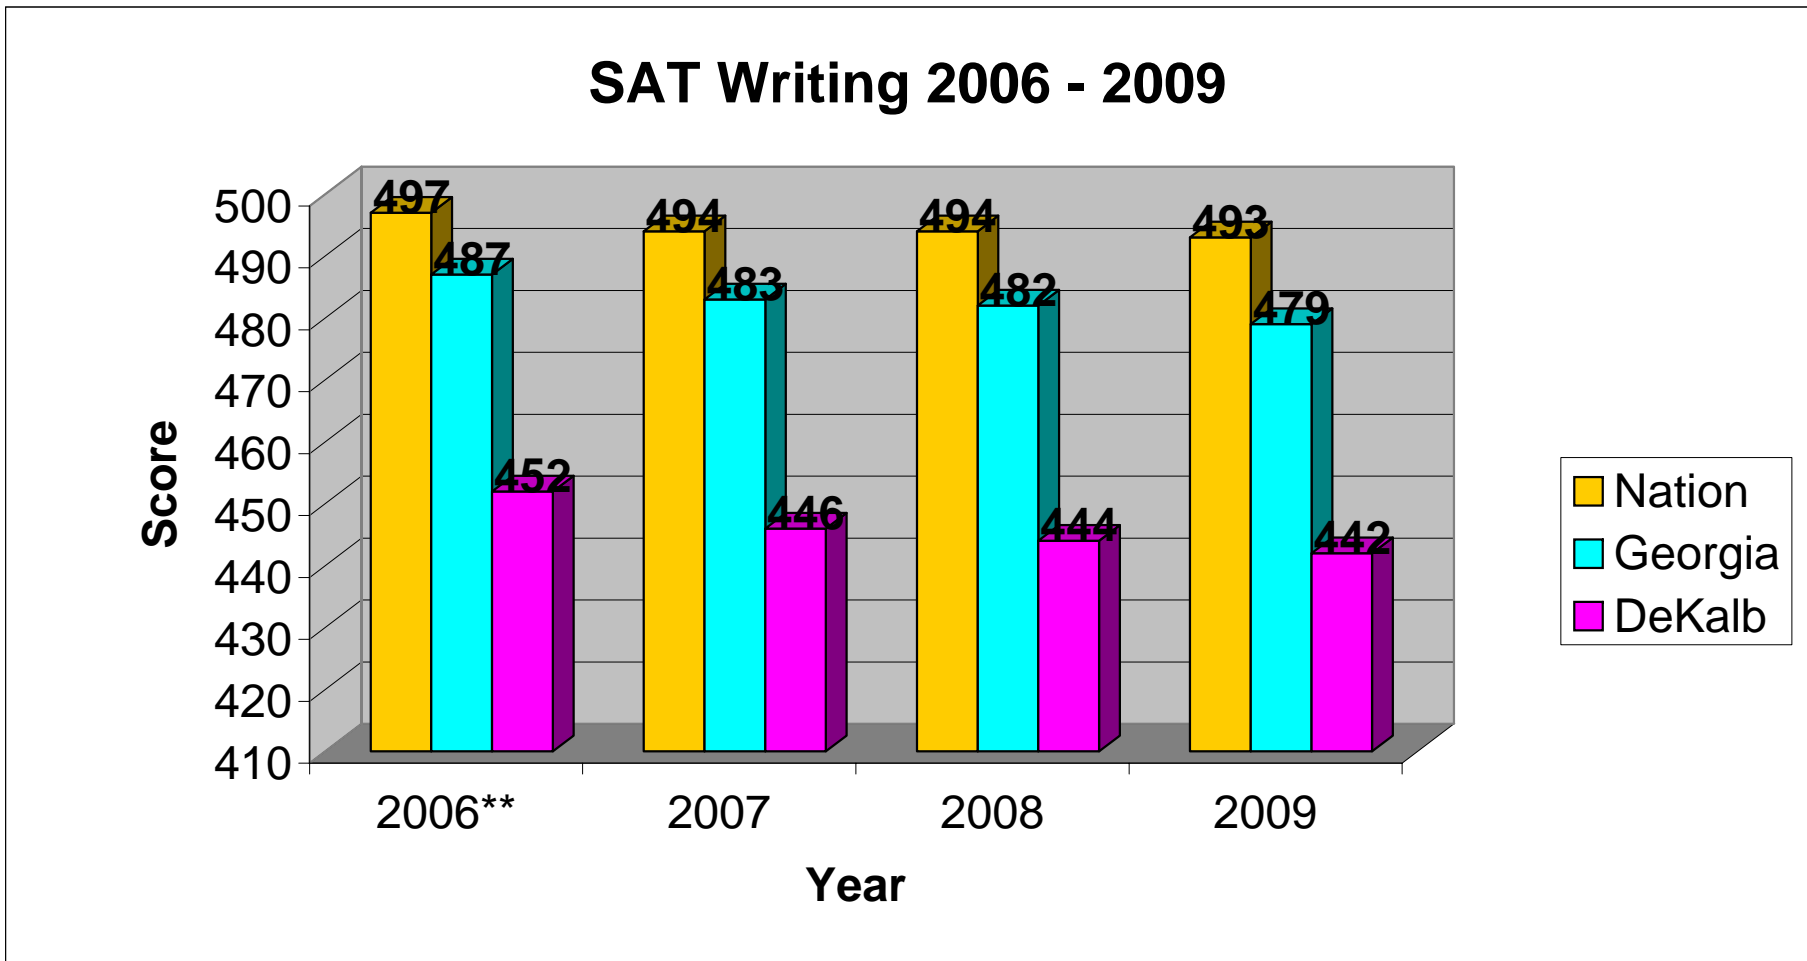

DeKalb County School System
SAT Writing Scores
2006 - 2009

SCHOOL	WRITING Mean Score	WRITING Mean Score	WRITING Mean Score	WRITING Mean Score	DIFFERENCE	# Tested
	2006**	2007	2008	2009	2008 vs. 2009	2009
Nation	497	494	494	493	-1	1,530,128
Georgia	487	483	482	479	-3	63,440
DeKalb	452	446	444	442	-2	3,490
Avondale	418	403	400	385	-15	64
Cedar Grove	418	406	391	393	2	147
Chamblee	542	544	541	541	0	236
Clarkston	399	410	392	396	4	100
Columbia	422	417	418	399	-19	132
Cross Keys	413	437	410	407	-3	51
DeK Alt Day	<10 Students	<10 Students	333	<10 Students		<10 Students
DeK Sch Arts	576	516	528	537	9	40
Druid Hills	535	487	500	505	5	195
Dunwoody	508	501	500	506	6	231
M. L. King	424	421	421	407	-14	262
Lakeside	544	518	527	528	1	254
Lithonia	411	416	414	411	-3	176
McNair Sr.	382	392	398	386	-12	90
Miller Grove	423	408	412	401	-11	245
Redan	416	420	408	427	19	180
SW DeKalb	447	441	439	446	7	271
Stephenson	434	441	431	421	-10	263
Stone Mtn	419	422	404	392	-12	173
Towers	410	407	405	399	-6	122
Tucker	439	440	437	433	-4	226
O. Campus	385	384	372	376	4	18

**Writing - First Year 2006

DeKalb County School System
SAT Writing Scores
2006 - 2009

**Writing - First Year 2006